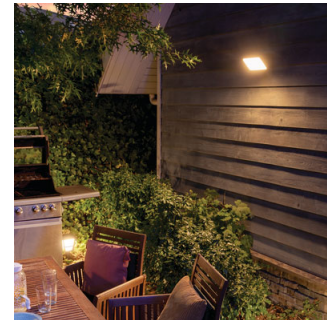

Tehokasta valoa

Tässä Philips Hue -valaisimessa on LED-valonlähde, joka valaisee suurenkin piha-alueen kerralla. Et joudu turhaan etsiskelemään reittiä pihatiellä, polulla tai avaimia ovensuussa. Käytettävissä on aina oikea määrä valoa, ja tämä tehokas Philips Hue -valaisin auttaa sinua tietämään heti, mitä kotisi ympärillä tapahtuu.